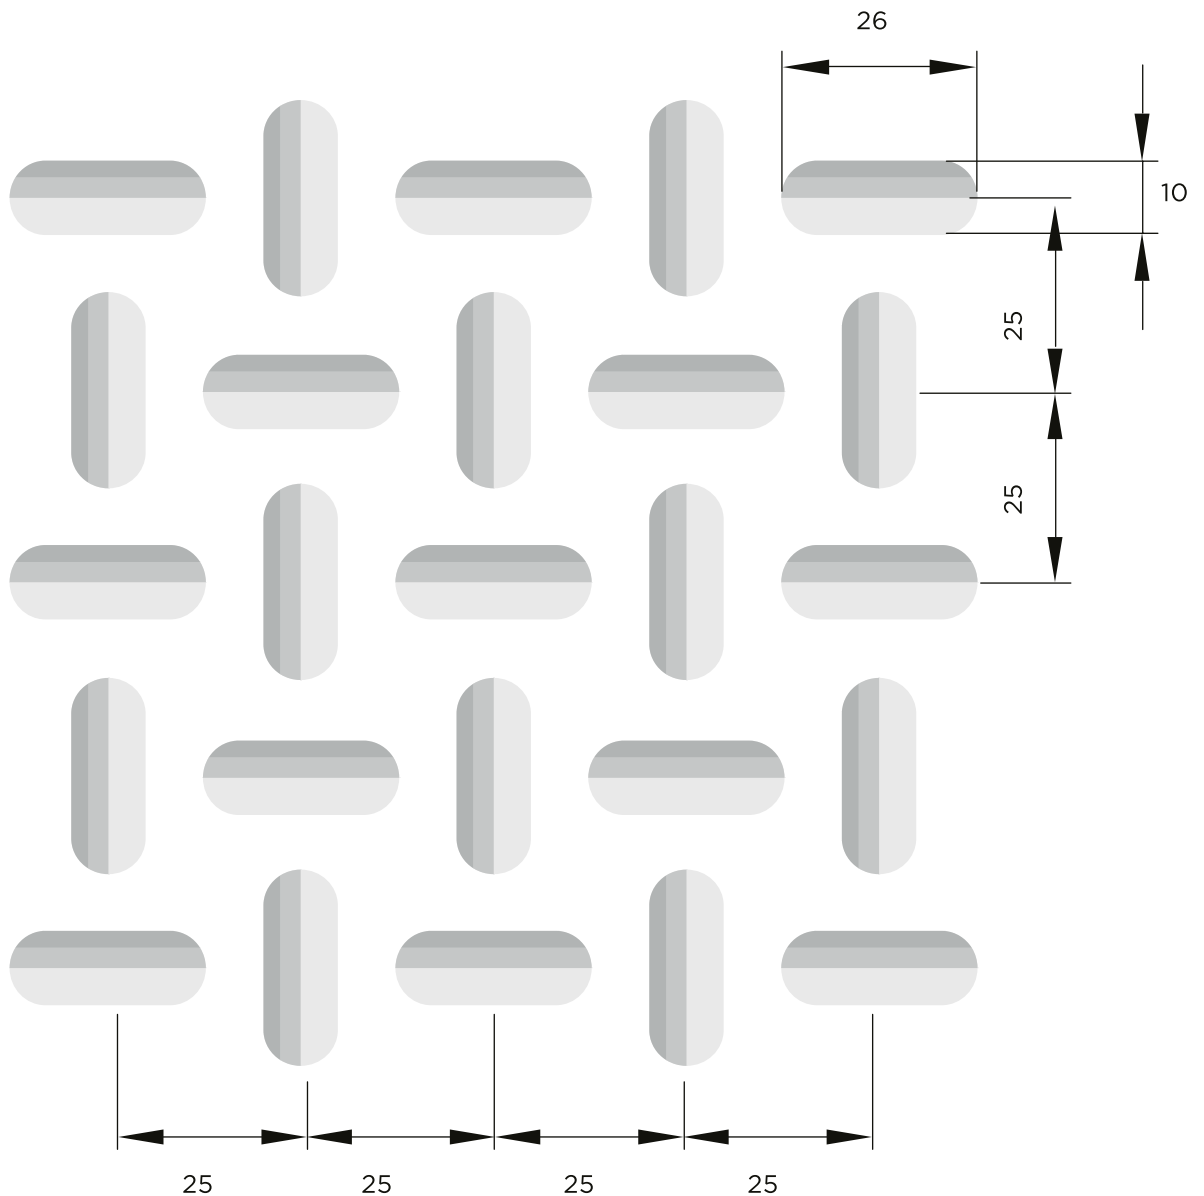

CATÁLOGO DE PRODUCTOS

PRODUCT BROCHURE

CATALOGUE PRODUCTS

**SUMINISTROS INDUSTRIALES
DE ACERO Y ACCESORIOS, S.L.**

**CHAPAS PERFORADAS · CHAPAS REPUJADAS · CHAPAS DECORATIVAS
PISOS METÁLICOS · PERFORACIONES ESPECIALES
ENTRAMADOS METÁLICOS · METAL EXPANDIDO (DEPLOYÉ)**

CHAPA REPUJADA

EMBOSSED SHEETS | TÔLES GAUFRÉES

MODELO C (STOCK)

MODEL C | MODÈLE C

ESCALA | SCALE | ÉCHELLE 1:1

MODELO D

MODEL D | MODÈLE D

ESCALA | SCALE | ÉCHELLE 1:1

CHAPA REPUJADA

EMBOSSED SHEETS | TÔLES GAUFRÉES

MODELO E

MODEL E | MODÈLE E

ESCALA | SCALE | ÉCHELLE **1:1**

MODELO F

MODEL F | MODÈLE F

ESCALA | SCALE | ÉCHELLE 1:1